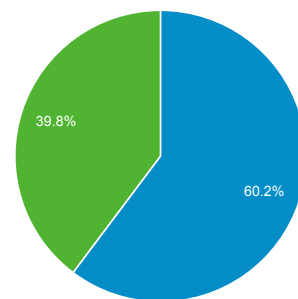

## Overview

Sessions  
**89,972**

Users  
**66,991**

Pageviews  
**253,233**

Pages / Session  
**2.81**

Avg. Session Duration  
**00:04:17**

Bounce Rate  
**53.22%**

% New Sessions  
**60.10%**

■ New Visitor ■ Returning Visitor

Language	Sessions	% Sessions
1. en-us	88,403	98.26%
2. c	517	0.57%
3. en-gb	206	0.23%
4. en	122	0.14%
5. de	44	0.05%
6. pt-br	43	0.05%
7. fr	42	0.05%
8. es	41	0.05%
9. de-de	39	0.04%
10. zh-cn	38	0.04%